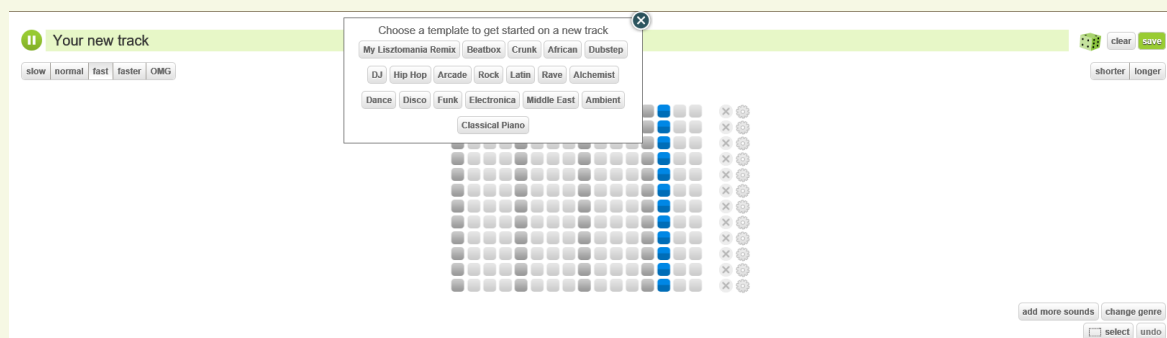

# Stappenplan

Meld je aan en/of login.

Beatlab werkt alleen met **flashplayer**.

Rechtsonder staan mogelijkheden om geluid en genres toe te voegen of te veranderen.

Ook kun je je mix langer maken. Klik op **longer**.

Je maakt je remix door op de vierkantjes te klikken.

Wil je opslaan, dan moet je aangemeld zijn. Dit kan met een **gmail account**.

Geef je mix een titel en klik op **save**.

Vervolgens wordt je mix gepubliceerd. Dit duurt even.