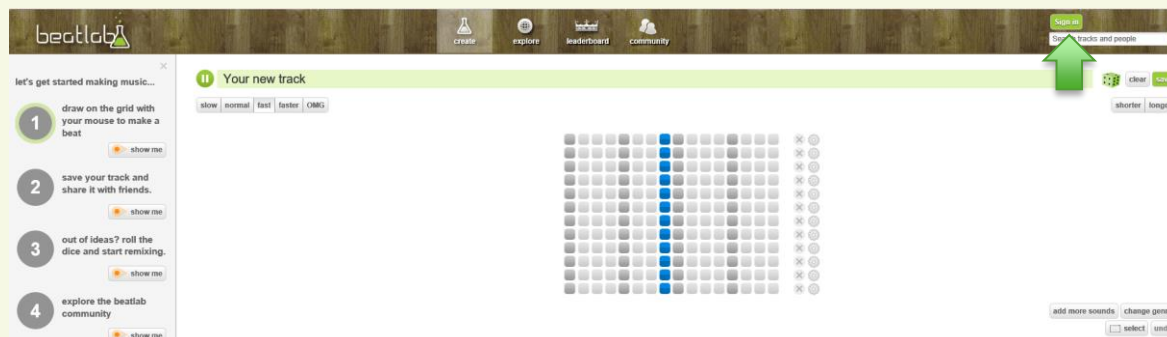

# Stappenplan

Meld je aan en/of login.

Beatlab werkt alleen met **flashplayer**.

Rechtsonder staan mogelijkheden om geluid en genres toe te voegen of te veranderen.

Ook kun je je mix langer maken. Klik op **longer**.

Je maakt je remix door op de vierkantjes te klikken.

Wil je opslaan, dan moet je aangemeld zijn. Dit kan met een **gmail account**.

Geef je mix een titel en klik op **save**.

Vervolgens wordt je mix gepubliceerd. Dit duurt even.