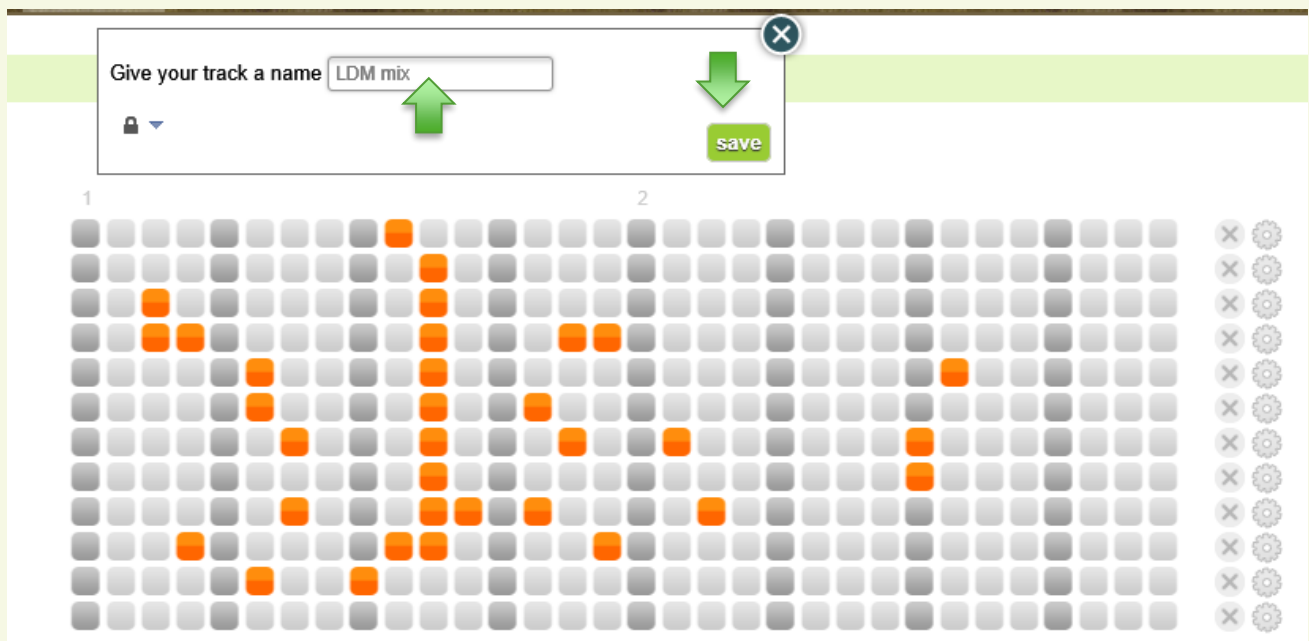

Geef je mix een titel en klik op **save**.