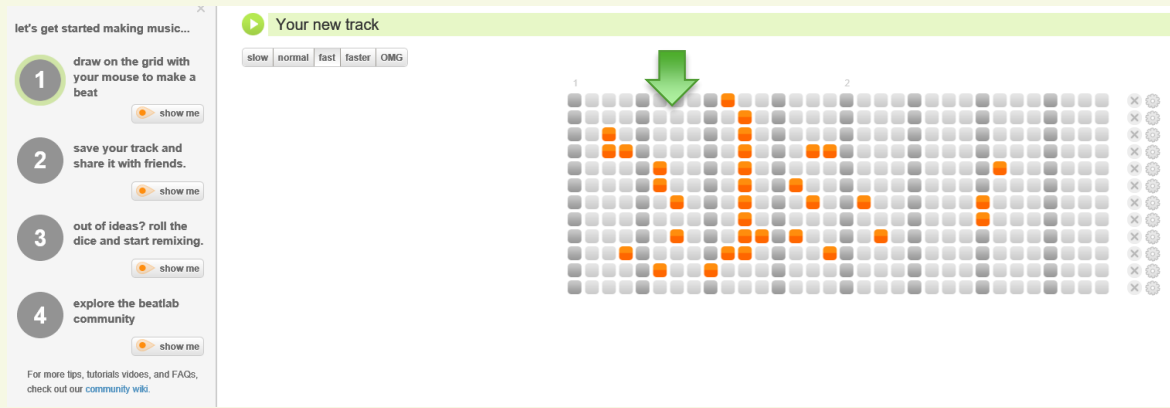

# Stappenplan

Meld je aan en/of login.

Beatlab werkt alleen met **flashplayer**.

Rechtsonder staan mogelijkheden om geluid en genres toe te voegen of te veranderen.

Ook kun je je mix langer maken. Klik op **longer**.

Je maakt je remix door op de vierkantjes te klikken.

Wil je opslaan, dan moet je aangemeld zijn. Dit kan met een **gmail account**.

Geef je mix een titel en klik op **save**.

Vervolgens wordt je mix gepubliceerd. Dit duurt even.