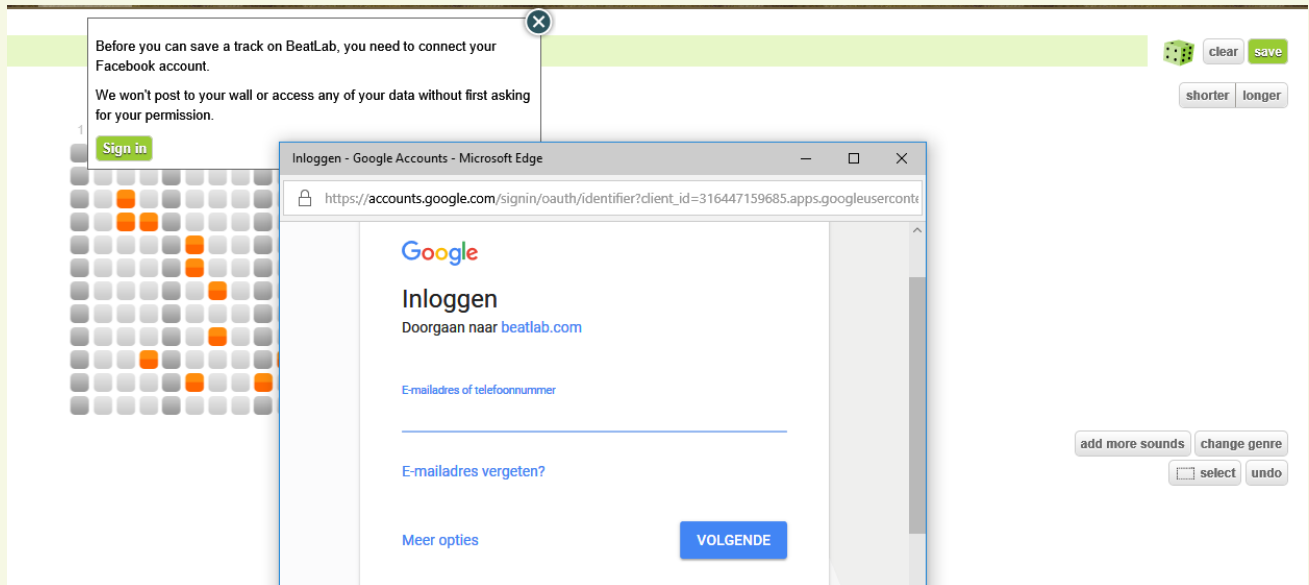

# Stappenplan

Meld je aan en/of login.

Beatlab werkt alleen met **flashplayer**.

Rechtsonder staan mogelijkheden om geluid en genres toe te voegen of te veranderen.

Ook kun je je mix langer maken. Klik op **longer**.

Je maakt je remix door op de vierkantjes te klikken.

Wil je opslaan, dan moet je aangemeld zijn. Dit kan met een **gmail account**.

Geef je mix een titel en klik op **save**.

Vervolgens wordt je mix gepubliceerd. Dit duurt even.