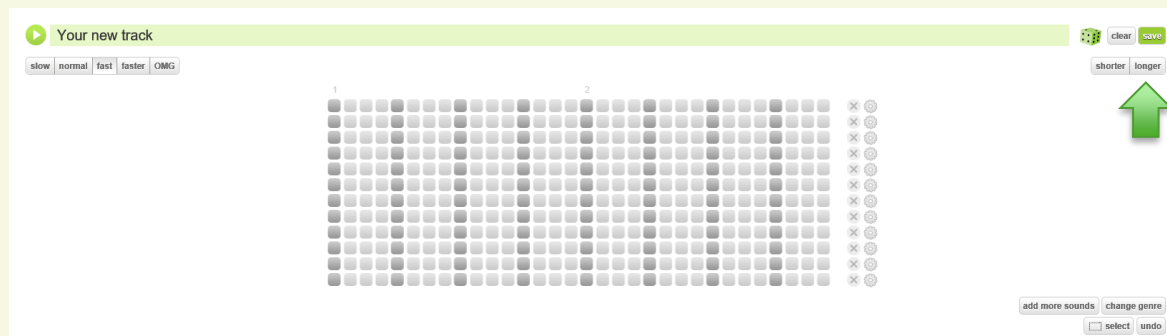

# Stappenplan

Meld je aan en/of login.

Beatlab werkt alleen met **flashplayer**.

Rechtsonder staan mogelijkheden om geluid en genres toe te voegen of te veranderen.

Ook kun je je mix langer maken. Klik op **longer**.

Je maakt je remix door op de vierkantjes te klikken.

Wil je opslaan, dan moet je aangemeld zijn. Dit kan met een **gmail account**.

Geef je mix een titel en klik op **save**.

Vervolgens wordt je mix gepubliceerd. Dit duurt even.