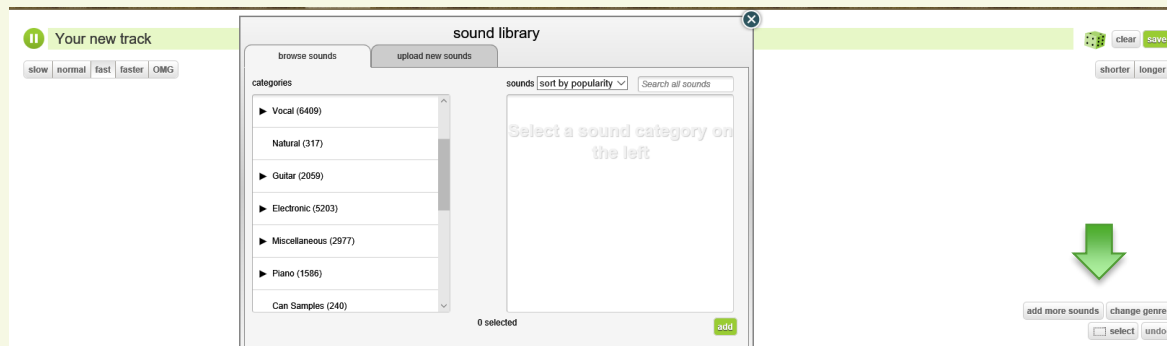

# Stappenplan

Meld je aan en/of login.

Beatlab werkt alleen met **flashplayer**.

Rechtsonder staan mogelijkheden om geluid en genres toe te voegen of te veranderen.

Ook kun je je mix langer maken. Klik op **longer**.

Je maakt je remix door op de vierkantjes te klikken.

Wil je opslaan, dan moet je aangemeld zijn. Dit kan met een **gmail account**.

Geef je mix een titel en klik op **save**.

Vervolgens wordt je mix gepubliceerd. Dit duurt even.